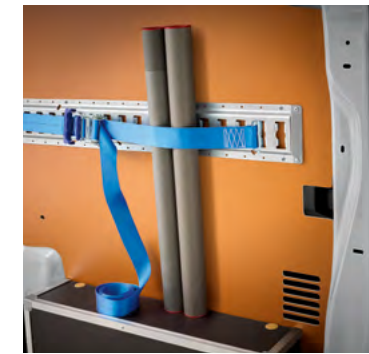

5

1. Zarážka na náklad
2. Popruh 25 mm
3. Rebrík a strešná záhradka

PREPRAVA

Interiér vášho vozidla Peugeot Expert je vystavený neustálemu intenzívnemu používaniu. Preto vám ponúkame široký výber podláh a obložení interiéru, ktoré ho ochránia a zjednodušia vám nakladanie, vykladanie či prepravu materiálu.

4. Interiér z neopracovaného dreva
5. Popruh 50 mm